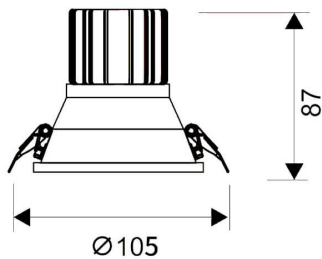

LIGHT HOLE

Downlight Lavov de la familia LIGHT HOLE con una potencia de 15W, CRI>80 y un haz de 40 grados. Fabricado en aluminio inyectado a presión acabado en color Blanco. Flujo real de 1350lm. Eficacia luminosa de 90lm/W. ON/OFF driver.

Código artículo	86.D516.2431.01
Tipo de producto	Indoor
Categoría	Downlights
Familia	LIGHT HOLE

Pictograms

Esquema

Producto	
Potencia real (W)	15
Flujo luminoso real (lm)	1350
Eficacia luminosa (lm/W)	90
Ángulo de apertura	40
Life time (h)	50000 h L80B10
IP	20
Color	Blanco
Driver incluido	Si
Equipo	ON/OFF
Flicker Free	Si
Light source	LED
Type of LED	COB
Temperatura de color (K)	4000
Consistencia de color (SDCM)	SDCM<3
CRI	80