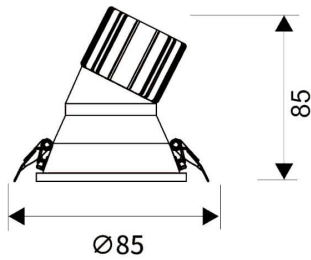

LIGHT HOLE

Downlight Lavov de la familia LIGHT HOLE con una potencia de 10W, CRI>80 y un haz de 24 grados. Fabricado en aluminio inyectado a presión acabado en color Blanco. Flujo real de 900lm. Eficacia luminosa de 90lm/W. ON/OFF driver.

Código artículo 86.D517.1311.01

Tipo de producto Indoor

Categoría Downlights

Familia LIGHT HOLE

Pictograms

Esquema

Producto

Potencia real (W) 10

Flujo luminoso real (lm) 900

Eficacia luminosa (lm/W) 90

Ángulo de apertura 24

Life time (h) 50000 h L80B10

IP 20

Color Blanco

Driver incluido Si

Equipo ON/OFF