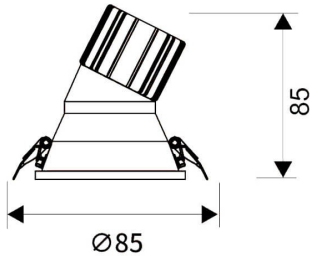

LIGHT HOLE

Downlight Lavov de la familia LIGHT HOLE con una potencia de 10W, CRI>80 y un haz de 24 grados. Fabricado en aluminio inyectado a presión acabado en color Blanco. Flujo real de 900lm. Eficacia luminosa de 90lm/W. ON/OFF driver.

Código artículo 86.D517.1311.01

Tipo de producto Indoor

Categoría Downlights

Familia LIGHT HOLE

Pictograms

Esquema

Producto

Potencia real (W) 10

Flujo luminoso real (lm) 900

Eficacia luminosa (lm/W) 90

Ángulo de apertura 24

Life time (h) 50000 h L80B10

IP 20

Color Blanco

Driver incluido Si

Equipo ON/OFF