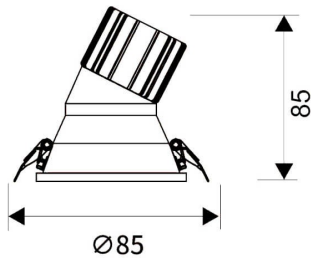

LIGHT HOLE

Downlight Lavov de la familia LIGHT HOLE con una potencia de 10W, CRI>80 y un haz de 38 grados. Fabricado en aluminio inyectado a presión acabado en color Blanco. Flujo real de 900lm. Eficacia luminosa de 90lm/W. ON/OFF driver.

Código artículo 86.D517.1321.01

Tipo de producto Indoor

Categoría Downlights

Familia LIGHT HOLE

Pictograms

Esquema

Producto

Potencia real (W)	10
Flujo luminoso real (lm)	900
Eficacia luminosa (lm/W)	90
Ángulo de apertura	38
Life time (h)	50000 h L80B10
IP	20
Color	Blanco
Driver incluido	Si
Equipo	ON/OFF
Flicker Free	Si
Light source	LED
Type of LED	COB
Temperatura de color (K)	3000
Consistencia de color (SDCM)	SDCM<3
CRI	80