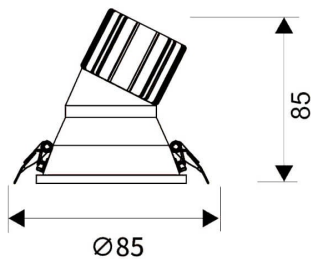

LIGHT HOLE

Downlight Lavov de la familia LIGHT HOLE con una potencia de 10W, CRI>80 y un haz de 38 grados. Fabricado en aluminio inyectado a presión acabado en color Blanco. Flujo real de 900lm. Eficacia luminosa de 90lm/W. ON/OFF driver.

Código artículo	86.D517.1321.01
Tipo de producto	Indoor
Categoría	Downlights
Familia	LIGHT HOLE

Pictograms

Esquema

Producto	
Potencia real (W)	10
Flujo luminoso real (lm)	900
Eficacia luminosa (lm/W)	90
Ángulo de apertura	38
Life time (h)	50000 h L80B10
IP	20
Color	Blanco
Driver incluido	Si
Equipo	ON/OFF
Flicker Free	Si
Light source	LED
Type of LED	COB
Temperatura de color (K)	3000
Consistencia de color (SDCM)	SDCM<3
CRI	80