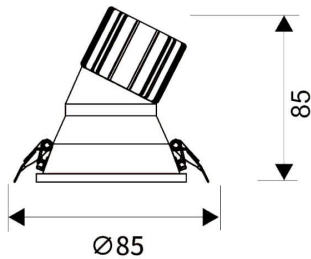

LIGHT HOLE

Downlight Lavov de la familia LIGHT HOLE con una potencia de 10W, CRI>80 y un haz de 38 grados. Fabricado en aluminio inyectado a presión acabado en color Blanco. Flujo real de 900lm. Eficacia luminosa de 90lm/W. DALI driver.

Código artículo	86.D517.1323.01
Tipo de producto	Indoor
Categoría	Downlights
Familia	LIGHT HOLE
Pictograms	    

On Off		IP 44	IP 20	50000h L80B10
-----------	---	-------	-------	------------------

Esquema

Producto	
Potencia real (W)	10
Flujo luminoso real (lm)	900
Eficacia luminosa (lm/W)	90
Ángulo de apertura	38
Life time (h)	50000 h L80B10
IP	20
Color	Blanco
Driver incluido	Si
Equipo	DALI
Flicker Free	Si
Light source	LED
Type of LED	COB
Temperatura de color (K)	3000
Consistencia de color (SDCM)	SDCM<3
CRI	80