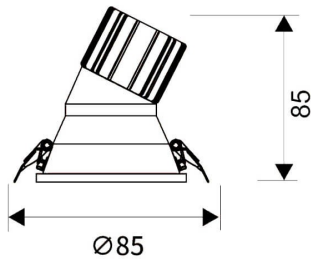

LIGHT HOLE

Downlight Lavov de la familia LIGHT HOLE con una potencia de 10W, CRI>80 y un haz de 24 grados. Fabricado en aluminio inyectado a presión acabado en color Blanco. Flujo real de 900lm. Eficacia luminosa de 90lm/W. ON/OFF driver.

Código artículo	86.D517.1411.01
Tipo de producto	Indoor
Categoría	Downlights
Familia	LIGHT HOLE
Pictograms	

Esquema

Producto	
Potencia real (W)	10
Flujo luminoso real (lm)	900
Eficacia luminosa (lm/W)	90
Ángulo de apertura	24
Life time (h)	50000 h L80B10
IP	20
Color	Blanco
Driver incluido	Si
Equipo	ON/OFF
Flicker Free	Si
Light source	LED
Type of LED	COB
Temperatura de color (K)	4000
Consistencia de color (SDCM)	SDCM<3
CRI	80