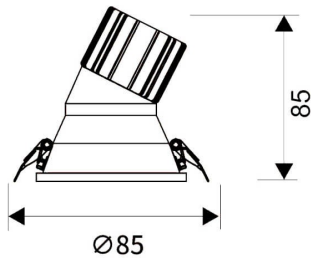

LIGHT HOLE

Downlight Lavov de la familia LIGHT HOLE con una potencia de 10W, CRI>80 y un haz de 40 grados. Fabricado en aluminio inyectado a presión acabado en color Blanco. Flujo real de 900lm. Eficacia luminosa de 90lm/W. ON/OFF driver.

Código artículo 86.D517.1431.01

Tipo de producto Indoor

Categoría Downlights

Familia LIGHT HOLE

Pictograms

Esquema

Producto

Potencia real (W) 10

Flujo luminoso real (lm) 900

Eficacia luminosa (lm/W) 90

Ángulo de apertura 40

Life time (h) 50000 h L80B10

IP 20

Color Blanco

Driver incluido Si

Equipo ON/OFF