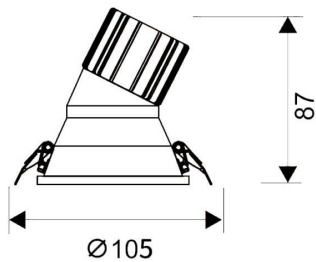

LIGHT HOLE

Downlight Lavov de la familia LIGHT HOLE con una potencia de 15W, CRI>80 y un haz de 24 grados. Fabricado en aluminio inyectado a presión acabado en color Blanco. Flujo real de 1350lm. Eficacia luminosa de 90lm/W. DALI driver.

Código artículo 86.D517.2313.01

Tipo de producto Indoor

Categoría Downlights

Familia LIGHT HOLE

Pictograms

Esquema

Producto

Potencia real (W)	15
Flujo luminoso real (lm)	1350
Eficacia luminosa (lm/W)	90
Ángulo de apertura	24
Life time (h)	50000 h L80B10
IP	20
Color	Blanco
Driver incluido	Si
Equipo	DALI
Flicker Free	Si
Light source	LED
Type of LED	COB
Temperatura de color (K)	3000
Consistencia de color (SDCM)	SDCM<3
CRI	80