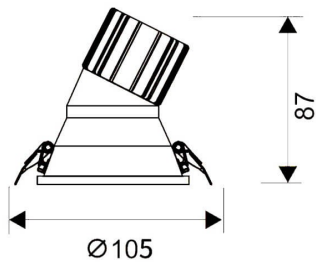

LIGHT HOLE

Downlight Lavov de la familia LIGHT HOLE con una potencia de 15W, CRI>80 y un haz de 38 grados. Fabricado en aluminio inyectado a presión acabado en color Blanco. Flujo real de 1350lm. Eficacia luminosa de 90lm/W. ON/OFF driver.

Código artículo	86.D517.2321.01
Tipo de producto	Indoor
Categoría	Downlights
Familia	LIGHT HOLE

Pictograms

Esquema

Producto	
Potencia real (W)	15
Flujo luminoso real (lm)	1350
Eficacia luminosa (lm/W)	90
Ángulo de apertura	38
Life time (h)	50000 h L80B10
IP	20
Color	Blanco
Driver incluido	Si
Equipo	ON/OFF
Flicker Free	Si
Light source	LED
Type of LED	COB
Temperatura de color (K)	3000
Consistencia de color (SDCM)	SDCM<3
CRI	80