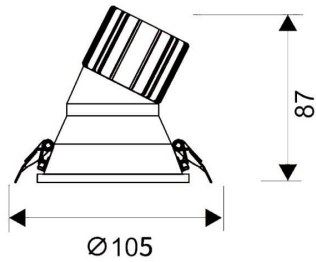

Esquema

Producto

Potencia real (W)	15
Flujo luminoso real (lm)	1350
Eficacia luminosa (lm/W)	90
Ángulo de apertura	38
Life time (h)	50000 h L80B10
IP	20
Color	Blanco
Driver incluido	Si
Equipo	DALI
Flicker Free	Si
Light source	LED
Type of LED	COB
Temperatura de color (K)	3000
Consistencia de color (SDCM)	SDCM<3
CRI	80