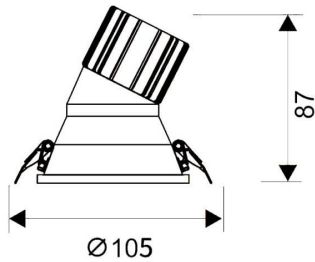

LIGHT HOLE

Downlight Lavov de la familia LIGHT HOLE con una potencia de 15W, CRI>80 y un haz de 40 grados. Fabricado en aluminio inyectado a presión acabado en color Blanco. Flujo real de 1350lm. Eficacia luminosa de 90lm/W. ON/OFF driver.

Código artículo	86.D517.2331.01
Tipo de producto	Indoor
Categoría	Downlights
Familia	LIGHT HOLE

Pictograms

Esquema

Producto

Potencia real (W)	15
Flujo luminoso real (lm)	1350
Eficacia luminosa (lm/W)	90
Ángulo de apertura	40
Life time (h)	50000 h L80B10
IP	20
Color	Blanco
Driver incluido	Si
Equipo	ON/OFF
Flicker Free	Si
Light source	LED
Type of LED	COB
Temperatura de color (K)	3000
Consistencia de color (SDCM)	SDCM<3
CRI	80