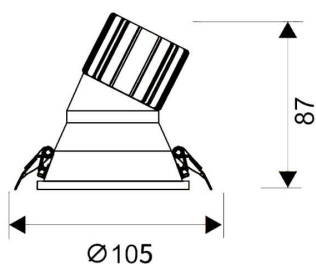

LIGHT HOLE

Downlight Lavov de la familia LIGHT HOLE con una potencia de 15W, CRI>80 y un haz de 40 grados. Fabricado en aluminio inyectado a presión acabado en color Blanco. Flujo real de 1350lm. Eficacia luminosa de 90lm/W. DALI driver.

Código artículo 86.D517.2333.01

Tipo de producto Indoor

Categoría Downlights

Familia LIGHT HOLE

Pictograms

Esquema

Producto

Potencia real (W)	15
Flujo luminoso real (lm)	1350
Eficacia luminosa (lm/W)	90
Ángulo de apertura	40
Life time (h)	50000 h L80B10
IP	20
Color	Blanco
Driver incluido	Si
Equipo	DALI
Flicker Free	Si
Light source	LED
Type of LED	COB
Temperatura de color (K)	3000
Consistencia de color (SDCM)	SDCM<3
CRI	80