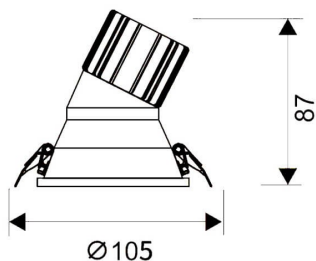

LIGHT HOLE

Downlight Lavov de la familia LIGHT HOLE con una potencia de 15W, CRI>80 y un haz de 40 grados. Fabricado en aluminio inyectado a presión acabado en color Blanco. Flujo real de 1350lm. Eficacia luminosa de 90lm/W. DALI driver.

Código artículo 86.D517.2333.01

Tipo de producto Indoor

Categoría Downlights

Familia LIGHT HOLE

Pictograms

Esquema

Producto

Potencia real (W)	15
Flujo luminoso real (lm)	1350
Eficacia luminosa (lm/W)	90
Ángulo de apertura	40
Life time (h)	50000 h L80B10
IP	20
Color	Blanco
Driver incluido	Si
Equipo	DALI
Flicker Free	Si
Light source	LED
Type of LED	COB
Temperatura de color (K)	3000
Consistencia de color (SDCM)	SDCM<3
CRI	80