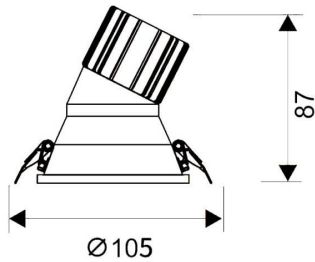

LIGHT HOLE

Downlight Lavov de la familia LIGHT HOLE con una potencia de 15W, CRI>80 y un haz de 24 grados. Fabricado en aluminio inyectado a presión acabado en color Blanco. Flujo real de 1350lm. Eficacia luminosa de 90lm/W. ON/OFF driver.

Código artículo	86.D517.2411.01
Tipo de producto	Indoor
Categoría	Downlights
Familia	LIGHT HOLE

Pictograms

Esquema

Producto

Potencia real (W)	15
Flujo luminoso real (lm)	1350
Eficacia luminosa (lm/W)	90
Ángulo de apertura	24
Life time (h)	50000 h L80B10
IP	20
Color	Blanco
Driver incluido	Si
Equipo	ON/OFF
Flicker Free	Si
Light source	LED
Type of LED	COB
Temperatura de color (K)	4000
Consistencia de color (SDCM)	SDCM<3
CRI	80