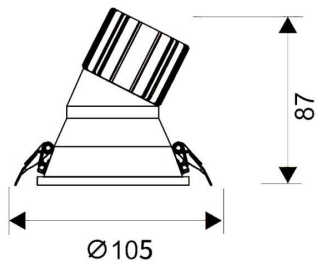

LIGHT HOLE

Downlight Lavov de la familia LIGHT HOLE con una potencia de 15W, CRI>80 y un haz de 24 grados. Fabricado en aluminio inyectado a presión acabado en color Blanco. Flujo real de 1350lm. Eficacia luminosa de 90lm/W. DALI driver.

Código artículo 86.D517.2413.01

Tipo de producto Indoor

Categoría Downlights

Familia LIGHT HOLE

Pictograms

Esquema

Producto

Potencia real (W)	15
Flujo luminoso real (lm)	1350
Eficacia luminosa (lm/W)	90
Ángulo de apertura	24
Life time (h)	50000 h L80B10
IP	20
Color	Blanco
Driver incluido	Si
Equipo	DALI
Flicker Free	Si
Light source	LED
Type of LED	COB
Temperatura de color (K)	4000
Consistencia de color (SDCM)	SDCM<3
CRI	80