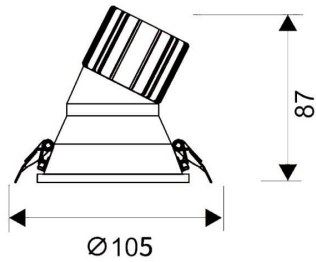

LIGHT HOLE

Downlight Lavov de la familia LIGHT HOLE con una potencia de 15W, CRI>80 y un haz de 24 grados. Fabricado en aluminio inyectado a presión acabado en color Blanco. Flujo real de 1350lm. Eficacia luminosa de 90lm/W. DALI driver.

Código artículo 86.D517.2413.01

Tipo de producto Indoor

Categoría Downlights

Familia LIGHT HOLE

Pictograms

Esquema

Producto

Potencia real (W)	15
Flujo luminoso real (lm)	1350
Eficacia luminosa (lm/W)	90
Ángulo de apertura	24
Life time (h)	50000 h L80B10
IP	20
Color	Blanco
Driver incluido	Si
Equipo	DALI
Flicker Free	Si
Light source	LED
Type of LED	COB
Temperatura de color (K)	4000
Consistencia de color (SDCM)	SDCM<3
CRI	80