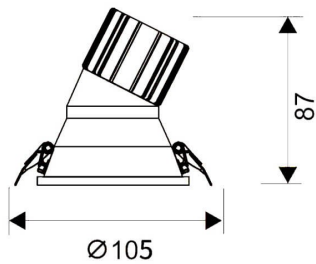

LIGHT HOLE

Downlight Lavov de la familia LIGHT HOLE con una potencia de 15W, CRI>80 y un haz de 38 grados. Fabricado en aluminio inyectado a presión acabado en color Blanco. Flujo real de 1350lm. Eficacia luminosa de 90lm/W. ON/OFF driver.

Código artículo	86.D517.2421.01
Tipo de producto	Indoor
Categoría	Downlights
Familia	LIGHT HOLE
Pictograms	

Esquema

Producto	
Potencia real (W)	15
Flujo luminoso real (lm)	1350
Eficacia luminosa (lm/W)	90
Ángulo de apertura	38
Life time (h)	50000 h L80B10
IP	20
Color	Blanco
Driver incluido	Si
Equipo	ON/OFF
Flicker Free	Si
Light source	LED
Type of LED	COB
Temperatura de color (K)	4000
Consistencia de color (SDCM)	SDCM<3
CRI	80