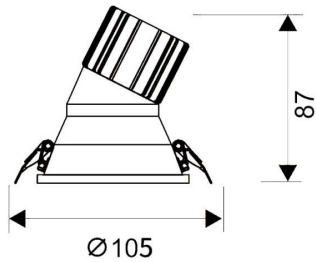

LIGHT HOLE

Downlight Lavov de la familia LIGHT HOLE con una potencia de 15W, CRI>80 y un haz de 38 grados. Fabricado en aluminio inyectado a presión acabado en color Blanco. Flujo real de 1350lm. Eficacia luminosa de 90lm/W. DALI driver.

Código artículo 86.D517.2423.01

Tipo de producto Indoor

Categoría Downlights

Familia LIGHT HOLE

Pictograms

Esquema

Producto

Potencia real (W) 15

Flujo luminoso real (lm) 1350

Eficacia luminosa (lm/W) 90

Ángulo de apertura 38

Life time (h) 50000 h L80B10

IP 20

Color Blanco

Driver incluido Si

Equipo DALI