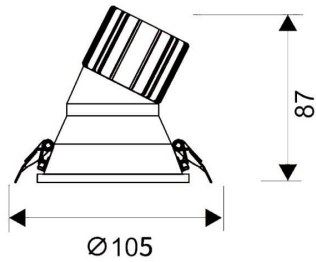

LIGHT HOLE

Downlight Lavov de la familia LIGHT HOLE con una potencia de 15W, CRI>80 y un haz de 38 grados. Fabricado en aluminio inyectado a presión acabado en color Blanco. Flujo real de 1350lm. Eficacia luminosa de 90lm/W. DALI driver.

Código artículo 86.D517.2423.01

Tipo de producto Indoor

Categoría Downlights

Familia LIGHT HOLE

Pictograms

Esquema

Producto

Potencia real (W)	15
Flujo luminoso real (lm)	1350
Eficacia luminosa (lm/W)	90
Ángulo de apertura	38
Life time (h)	50000 h L80B10
IP	20
Color	Blanco
Driver incluido	Si
Equipo	DALI
Flicker Free	Si
Light source	LED
Type of LED	COB
Temperatura de color (K)	4000
Consistencia de color (SDCM)	SDCM<3
CRI	80