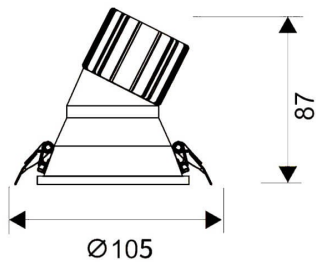

LIGHT HOLE

Downlight Lavov de la familia LIGHT HOLE con una potencia de 15W, CRI>80 y un haz de 40 grados. Fabricado en aluminio inyectado a presión acabado en color Blanco. Flujo real de 1350lm. Eficacia luminosa de 90lm/W. ON/OFF driver.

Código artículo	86.D517.2431.01
Tipo de producto	Indoor
Categoría	Downlights
Familia	LIGHT HOLE

Pictograms

Esquema

Producto	
Potencia real (W)	15
Flujo luminoso real (lm)	1350
Eficacia luminosa (lm/W)	90
Ángulo de apertura	40
Life time (h)	50000 h L80B10
IP	20
Color	Blanco
Driver incluido	Si
Equipo	ON/OFF
Flicker Free	Si
Light source	LED
Type of LED	COB
Temperatura de color (K)	4000
Consistencia de color (SDCM)	SDCM<3
CRI	80