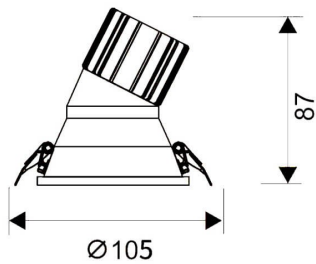

LIGHT HOLE

Downlight Lavov de la familia LIGHT HOLE con una potencia de 15W, CRI>80 y un haz de 40 grados. Fabricado en aluminio inyectado a presión acabado en color Blanco. Flujo real de 1350lm. Eficacia luminosa de 90lm/W. ON/OFF driver.

Código artículo	86.D517.2431.01
Tipo de producto	Indoor
Categoría	Downlights
Familia	LIGHT HOLE

Pictograms

Esquema

Producto	
Potencia real (W)	15
Flujo luminoso real (lm)	1350
Eficacia luminosa (lm/W)	90
Ángulo de apertura	40
Life time (h)	50000 h L80B10
IP	20
Color	Blanco
Driver incluido	Si
Equipo	ON/OFF
Flicker Free	Si
Light source	LED
Type of LED	COB
Temperatura de color (K)	4000
Consistencia de color (SDCM)	SDCM<3
CRI	80