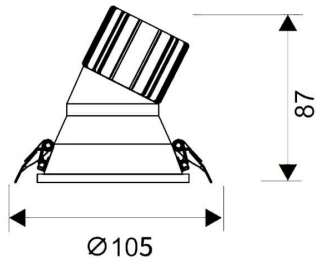

LIGHT HOLE

Downlight Lavov de la familia LIGHT HOLE con una potencia de 15W, CRI>80 y un haz de 40 grados. Fabricado en aluminio inyectado a presión acabado en color Blanco. Flujo real de 1350lm. Eficacia luminosa de 90lm/W. DALI driver.

Código artículo 86.D517.2433.01

Tipo de producto Indoor

Categoría Downlights

Familia LIGHT HOLE

Pictograms

Esquema

Producto

Potencia real (W)	15
Flujo luminoso real (lm)	1350
Eficacia luminosa (lm/W)	90
Ángulo de apertura	40
Life time (h)	50000 h L80B10
IP	20
Color	Blanco
Driver incluido	Si
Equipo	DALI
Flicker Free	Si
Light source	LED
Type of LED	COB
Temperatura de color (K)	4000
Consistencia de color (SDCM)	SDCM<3
CRI	80