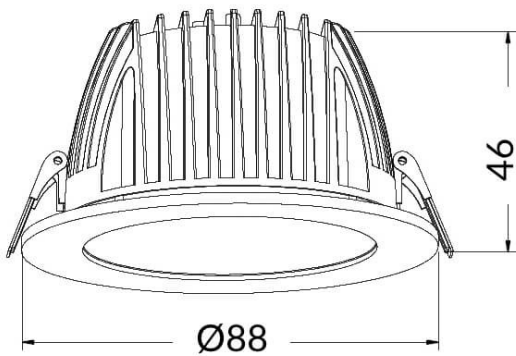

PERFORM-R Smart

Downlight Lavov de la familia PERFORM con una potencia de 7W, CRI>80 y un haz de 80 grados. Fabricado en aluminio inyectado a presión acabado en color Blanco. Flujo real de 700lm. Eficacia luminosa de 100lm/W DIMABLE WIRELESS .

Código artículo	86.DS22.130T.01
Tipo de producto	Indoor
Categoría	Downlights
Familia	PERFORM-R
Subfamilia	PERFORM-R Smart
Pictograms	

Esquema

Producto	
Potencia real (W)	7
Flujo luminoso real (lm)	700
Eficacia luminosa (lm/W)	100
Ángulo de apertura	80
Life time (h)	50000 h L80B10
IP	20
Electrical class insulation	Clase II
Color	blanco
Driver incluido	si
Light source	LED
Type of LED	COB
Temperatura de color (K)	3000
Consistencia de color (SDCM)	SDCM<5
CRI	80