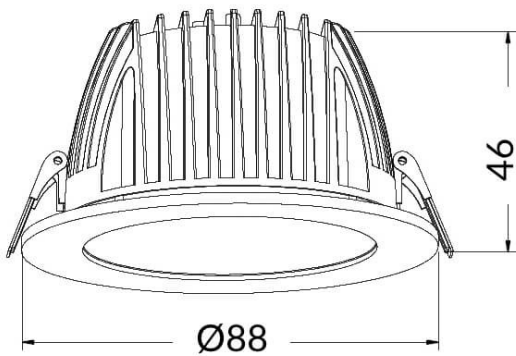

PERFORM-R Smart

Downlight Lavov de la familia PERFORM con una potencia de 7W, CRI>80 y un haz de 80 grados. Fabricado en aluminio inyectado a presión acabado en color Blanco. Flujo real de 700lm. Eficacia luminosa de 100lm/W DIMABLE WIRELESS .

| | |
|-------------------------|---|
| Código artículo | 86.DS22.130T.01 |
| Tipo de producto | Indoor |
| Categoría | Downlights |
| Familia | PERFORM-R |
| Subfamilia | PERFORM-R Smart |
| Pictograms |  |

Esquema

| | |
|-------------------------------------|-----------------------|
| Producto | |
| Potencia real (W) | 7 |
| Flujo luminoso real (lm) | 700 |
| Eficacia luminosa (lm/W) | 100 |
| Ángulo de apertura | 80 |
| Tiempo de vida | 50000 h L80B10 |
| IP | 20 |
| Clase de aislamiento | Clase II |
| Color | blanco |
| Driver incluido | si |
| Fuente de luz | LED |
| Tipo de LED | COB |
| Temperatura de color (K) | 3000 |
| Consistencia de color (SDCM) | SDCM5 |
| CRI | 80 |