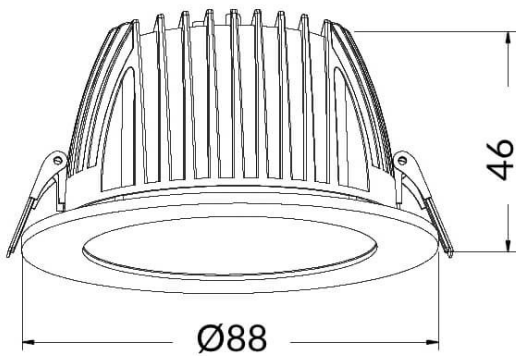

PERFORM-R Smart

Downlight Lavov de la familia PERFORM con una potencia de 7W, CRI>80 y un haz de 80 grados. Fabricado en aluminio inyectado a presión acabado en color Blanco. Flujo real de 700lm. Eficacia luminosa de 100lm/W DIMABLE WIRELESS .

Esquema

Código artículo	86.DS22.130T.01
Tipo de producto	Indoor
Categoría	Downlights
Familia	PERFORM
Subfamilia	PERFORM-R Smart
Pictograms	

Producto	
Potencia real (W)	7
Flujo luminoso real (lm)	700
Eficacia luminosa (lm/W)	100
Ángulo de apertura	80
Tiempo de vida	50000 h L80B10
IP	20
Clase de aislamiento	Clase II
Color	blanco
Driver incluido	si
Fuente de luz	LED
Tipo de LED	COB
Temperatura de color (K)	3000
Consistencia de color (SDCM)	SDCM5
CRI	80