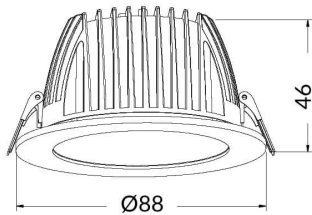

PERFORM-R Smart

Downlight Lavov de la familia PERFORM con una potencia de 7W, CRI>80 y un haz de 80 grados. Fabricado en aluminio inyectado a presión acabado en color Blanco. Flujo real de 700lm. Eficacia luminosa de 100lm/W DIMABLE WIRELESS .

Código artículo	86.DS22.130T.01
Tipo de producto	Indoor
Categoría	Downlights
Familia	PERFORM
Subfamilia	PERFORM-R Smart
Pictograms	

Esquema

Producto	
Potencia real (W)	7
Flujo luminoso real (lm)	700
Eficacia luminosa (lm/W)	100
Ángulo de apertura	80
Life time (h)	50000 h L80B10
IP	20
Electrical class insulation	Clase II
Color	blanco
Driver incluido	si
Light source	LED
Type of LED	COB
Temperatura de color (K)	3000
Consistencia de color (SDCM)	SDCM<5
CRI	80