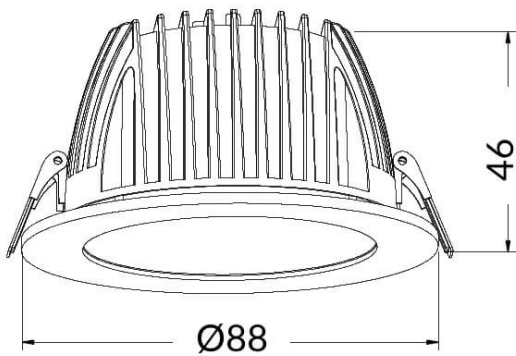

Esquema

**PERFORM-R Smart**

Downlight Lavov de la familia PERFORM con una potencia de 7W, CRI>80 y un haz de 80 grados. Fabricado en aluminio inyectado a presión acabado en color Blanco. Flujo real de 700lm. Eficacia luminosa de 100lm/W DIMABLE WIRELESS .

Código artículo	86.DS22.140T.01
Tipo de producto	Indoor
Categoría	Downlights
Familia	PERFORM-R
Subfamilia	PERFORM-R Smart
Pictograms	

Producto	
Potencia real (W)	7
Flujo luminoso real (lm)	700
Eficacia luminosa (lm/W)	100
Ángulo de apertura	80
Tiempo de vida	50000 h L80B10
IP	20
Clase de aislamiento	Clase II
Color	blanco
Driver incluido	si
Fuente de luz	LED
Tipo de LED	COB
Temperatura de color (K)	4000
Consistencia de color (SDCM)	SDCM5
CRI	80