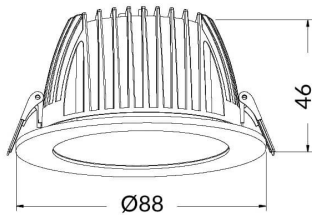

**PERFORM-R Smart**

Downlight Lavov de la familia PERFORM con una potencia de 7W, CRI>80 y un haz de 80 grados. Fabricado en aluminio inyectado a presión acabado en color Blanco. Flujo real de 700lm. Eficacia luminosa de 100lm/W DIMABLE WIRELESS .

**Código artículo** 86.DS22.140T.01

**Tipo de producto** Indoor

**Categoría** Downlights

**Familia** PERFORM

**Subfamilia** PERFORM-R Smart

**Pictograms**

**Esquema**

**Producto**
**Potencia real (W)** 7

**Flujo luminoso real (lm)** 700

**Eficacia luminosa (lm/W)** 100

**Ángulo de apertura** 80

**Life time (h)** 50000 h L80B10

**IP** 20

**Electrical class insulation** Clase II

**Color** blanco

**Driver incluido** si