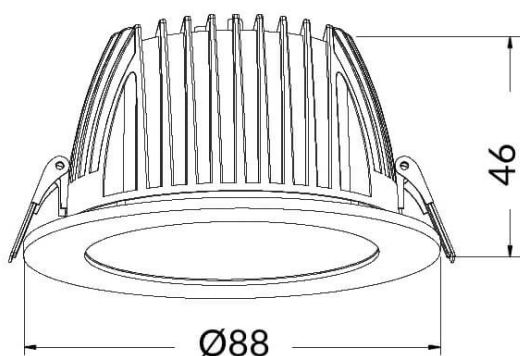

Esquema

**PERFORM-R Smart**

Downlight Lavov de la familia PERFORM con una potencia de 7W, CRI>80 y un haz de 80 grados. Fabricado en aluminio inyectado a presión acabado en color Blanco. Flujo real de 700lm. Eficacia luminosa de 100lm/W DIMABLE WIRELESS .

Código artículo	86.DS22.140T.01
Tipo de producto	Indoor
Categoría	Downlights
Familia	PERFORM
Subfamilia	PERFORM-R Smart
Pictograms	

Producto	
Potencia real (W)	7
Flujo luminoso real (lm)	700
Eficacia luminosa (lm/W)	100
Ángulo de apertura	80
Tiempo de vida	50000 h L80B10
IP	20
Clase de aislamiento	Clase II
Color	blanco
Driver incluido	si
Fuente de luz	LED
Tipo de LED	COB
Temperatura de color (K)	4000
Consistencia de color (SDCM)	SDCM5
CRI	80