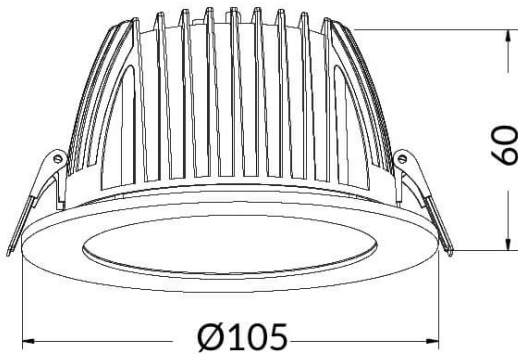

PERFORM-R Smart

Downlight Lavov de la familia PERFORM con una potencia de 10W, CRI>80 y un haz de 80 grados. Fabricado en aluminio inyectado a presión acabado en color Blanco. Flujo real de 1000lm. Eficacia luminosa de 100lm/W DIMABLE WIRELESS .

Código artículo	86.DS22.230T.01
Tipo de producto	Indoor
Categoría	Downlights
Familia	PERFORM-R
Subfamilia	PERFORM-R Smart
Pictograms	

Dimensions

Product dimensions (mm) **115*48**

Esquema

Producto	
Potencia real (W)	10
Flujo luminoso real (lm)	1000
Eficacia luminosa (lm/W)	100
Ángulo de apertura	80
Tiempo de vida	50000 h L80B10
IP	20
Clase de aislamiento	Clase II
Color	blanco
Driver incluido	Si
Equipo	DALI
Flicker Free	Si
Fuente de luz	LED
Tipo de LED	COB
Temperatura de color (K)	3000
Consistencia de color (SDCM)	SDCM5
CRI	80