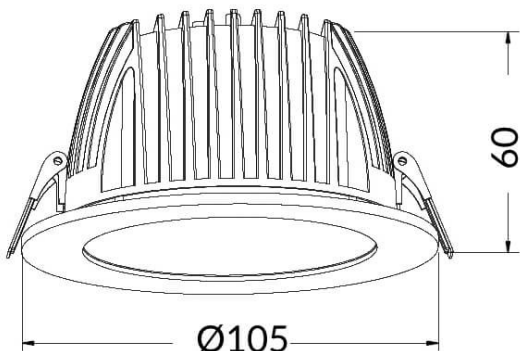

Esquema

Producto	
Potencia real (W)	10
Flujo luminoso real (lm)	1000
Eficacia luminosa (lm/W)	100
Ángulo de apertura	80
Tiempo de vida	50000 h L80B10
IP	20
Clase de aislamiento	Clase II
Color	blanco
Driver incluido	Si
Equipo	DALI
Flicker Free	Si
Fuente de luz	LED
Tipo de LED	COB
Temperatura de color (K)	3000
Consistencia de color (SDCM)	SDCM5
CRI	80