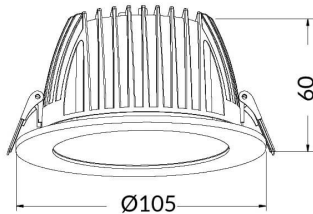

PERFORM-R Smart

Downlight Lavov de la familia PERFORM con una potencia de 10W, CRI>80 y un haz de 80 grados. Fabricado en aluminio inyectado a presión acabado en color Blanco. Flujo real de 1000lm. Eficacia luminosa de 100lm/W DIMABLE WIRELESS .

Código artículo	86.DS22.230T.01
Tipo de producto	Indoor
Categoría	Downlights
Familia	PERFORM
Subfamilia	PERFORM-R Smart
Pictograms	

Dimensions

Product dimensions (mm) 115*48

Esquema

Producto	
Potencia real (W)	10
Flujo luminoso real (lm)	1000
Eficacia luminosa (lm/W)	100
Ángulo de apertura	80
Life time (h)	50000 h L80B10
IP	20
Electrical class insulation	Clase II
Color	blanco
Driver incluido	Si
Equipo	DALI
Flicker Free	Si
Light source	LED
Type of LED	COB
Temperatura de color (K)	3000
Consistencia de color (SDCM)	SDCM<5
CRI	80