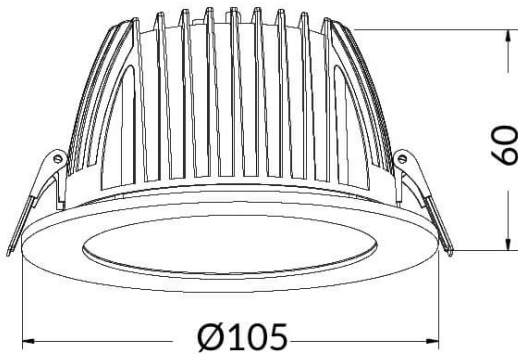

PERFORM-R Smart

Downlight Lavov de la familia PERFORM con una potencia de 10W, CRI>80 y un haz de 80 grados. Fabricado en aluminio inyectado a presión acabado en color Blanco. Flujo real de 1000lm. Eficacia luminosa de 100lm/W DIMABLE WIRELESS .

Código artículo	86.DS22.240T.01
Tipo de producto	Indoor
Categoría	Downlights
Familia	PERFORM-R
Subfamilia	PERFORM-R Smart
Pictograms	

Dimensions

Product dimensions (mm) **115*48**

Esquema

Producto	
Potencia real (W)	10
Flujo luminoso real (lm)	1000
Eficacia luminosa (lm/W)	100
Ángulo de apertura	80
Tiempo de vida	50000 h L80B10
IP	20
Clase de aislamiento	Clase II
Color	blanco
Driver incluido	Si
Equipo	DALI
Flicker Free	Si
Fuente de luz	LED
Tipo de LED	COB
Temperatura de color (K)	4000
Consistencia de color (SDCM)	SDCM5
CRI	80