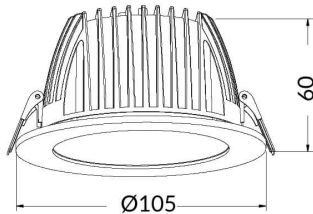

### PERFORM-R Smart

Downlight Lavov de la familia PERFORM con una potencia de 10W, CRI>80 y un haz de 80 grados. Fabricado en aluminio inyectado a presión acabado en color Blanco. Flujo real de 1000lm. Eficacia luminosa de 100lm/W DIMABLE WIRELESS .

### Dimensions

**Product dimensions (mm)** 115\*48

### Esquema

<b>Producto</b>	
<b>Potencia real (W)</b>	<b>10</b>
<b>Flujo luminoso real (lm)</b>	<b>1000</b>
<b>Eficacia luminosa (lm/W)</b>	<b>100</b>
<b>Ángulo de apertura</b>	<b>80</b>
<b>Life time (h)</b>	<b>50000 h L80B10</b>
<b>IP</b>	<b>20</b>
<b>Electrical class insulation</b>	<b>Clase II</b>
<b>Color</b>	<b>blanco</b>
<b>Driver incluido</b>	<b>Si</b>
<b>Equipo</b>	<b>DALI</b>
<b>Flicker Free</b>	<b>Si</b>
<b>Light source</b>	<b>LED</b>
<b>Type of LED</b>	<b>COB</b>
<b>Temperatura de color (K)</b>	<b>4000</b>
<b>Consistencia de color (SDCM)</b>	<b>SDCM&lt;5</b>
<b>CRI</b>	<b>80</b>