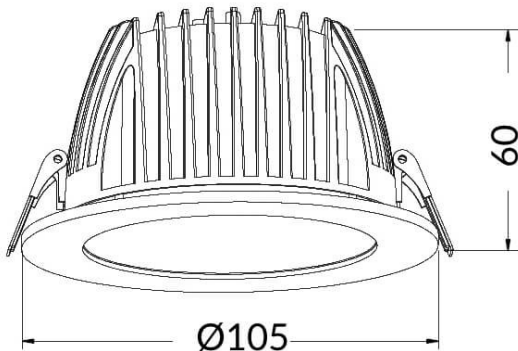

PERFORM-R Smart

Downlight Lavov de la familia PERFORM con una potencia de 10W, CRI>80 y un haz de 80 grados. Fabricado en aluminio inyectado a presión acabado en color Blanco. Flujo real de 1000lm. Eficacia luminosa de 100lm/W DIMABLE WIRELESS .

Código artículo	86.DS22.240T.01
Tipo de producto	Indoor
Categoría	Downlights
Familia	PERFORM
Subfamilia	PERFORM-R Smart
Pictograms	

Dimensions

Product dimensions (mm) **115*48**

Esquema

Producto	
Potencia real (W)	10
Flujo luminoso real (lm)	1000
Eficacia luminosa (lm/W)	100
Ángulo de apertura	80
Tiempo de vida	50000 h L80B10
IP	20
Clase de aislamiento	Clase II
Color	blanco
Driver incluido	Si
Equipo	DALI
Flicker Free	Si
Fuente de luz	LED
Tipo de LED	COB
Temperatura de color (K)	4000
Consistencia de color (SDCM)	SDCM5
CRI	80