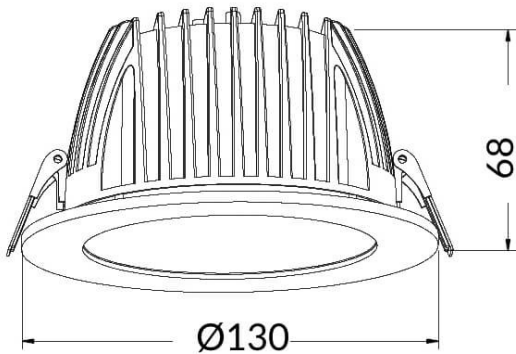

PERFORM-R Smart

Downlight Lavov de la familia PERFORM con una potencia de 15W, CRI>80 y un haz de 80 grados. Fabricado en aluminio inyectado a presión acabado en color Blanco. Flujo real de 1500lm. Eficacia luminosa de 100lm/W DIMABLE WIRELESS .

Dimensions

Product dimensions (mm) 145*60

Esquema

Código artículo	86.DS22.330T.01
Tipo de producto	Indoor
Categoría	Downlights
Familia	PERFORM-R
Subfamilia	PERFORM-R Smart
Pictograms	

Producto	
Potencia real (W)	15
Flujo luminoso real (lm)	1500
Eficacia luminosa (lm/W)	100
Ángulo de apertura	80
Tiempo de vida	50000 h L80B10
IP	20
Clase de aislamiento	Clase II
Color	blanco
Driver incluido	Si
Equipo	PHILIPS ON-OFF
Flicker Free	Si
Fuente de luz	LED
Tipo de LED	COB
Temperatura de color (K)	3000
Consistencia de color (SDCM)	SDCM5
CRI	80