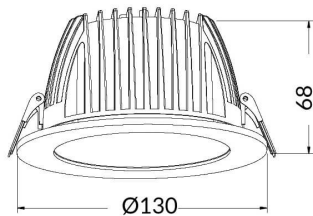

PERFORM-R Smart

Downlight Lavov de la familia PERFORM con una potencia de 15W, CRI>80 y un haz de 80 grados. Fabricado en aluminio inyectado a presión acabado en color Blanco. Flujo real de 1500lm. Eficacia luminosa de 100lm/W DIMABLE WIRELESS .

Código artículo	86.DS22.330T.01
Tipo de producto	Indoor
Categoría	Downlights
Familia	PERFORM
Subfamilia	PERFORM-R Smart
Pictograms	

Dimensions

Product dimensions (mm) 145*60

Esquema

Producto	
Potencia real (W)	15
Flujo luminoso real (lm)	1500
Eficacia luminosa (lm/W)	100
Ángulo de apertura	80
Life time (h)	50000 h L80B10
IP	20
Electrical class insulation	Clase II
Color	blanco
Driver incluido	Si
Equipo	PHILIPS ON-OFF
Flicker Free	Si
Light source	LED
Type of LED	COB
Temperatura de color (K)	3000
Consistencia de color (SDCM)	SDCM<5
CRI	80