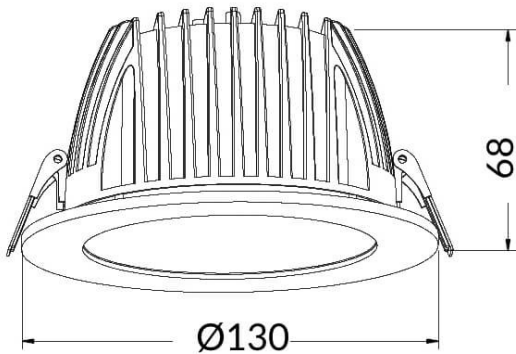

### PERFORM-R Smart

Downlight Lavov de la familia PERFORM con una potencia de 15W, CRI>80 y un haz de 80 grados. Fabricado en aluminio inyectado a presión acabado en color Blanco. Flujo real de 1500lm. Eficacia luminosa de 100lm/W DIMABLE WIRELESS .

<b>Código artículo</b>	<b>86.DS22.330T.01</b>
<b>Tipo de producto</b>	<b>Indoor</b>
<b>Categoría</b>	<b>Downlights</b>
<b>Familia</b>	<b>PERFORM</b>
<b>Subfamilia</b>	<b>PERFORM-R Smart</b>
<b>Pictograms</b>	

#### Dimensions

**Product dimensions (mm)** **145\*60**

#### Esquema

<b>Producto</b>	
<b>Potencia real (W)</b>	<b>15</b>
<b>Flujo luminoso real (lm)</b>	<b>1500</b>
<b>Eficacia luminosa (lm/W)</b>	<b>100</b>
<b>Ángulo de apertura</b>	<b>80</b>
<b>Tiempo de vida</b>	<b>50000 h L80B10</b>
<b>IP</b>	<b>20</b>
<b>Clase de aislamiento</b>	<b>Clase II</b>
<b>Color</b>	<b>blanco</b>
<b>Driver incluido</b>	<b>Si</b>
<b>Equipo</b>	<b>PHILIPS ON-OFF</b>
<b>Flicker Free</b>	<b>Si</b>
<b>Fuente de luz</b>	<b>LED</b>
<b>Tipo de LED</b>	<b>COB</b>
<b>Temperatura de color (K)</b>	<b>3000</b>
<b>Consistencia de color (SDCM)</b>	<b>SDCM5</b>
<b>CRI</b>	<b>80</b>