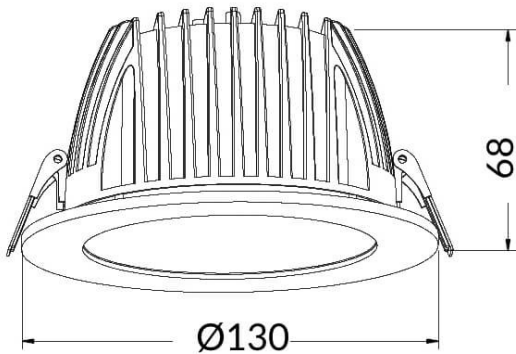

PERFORM-R Smart

Downlight Lavov de la familia PERFORM con una potencia de 15W, CRI>80 y un haz de 80 grados. Fabricado en aluminio inyectado a presión acabado en color Blanco. Flujo real de 1500lm. Eficacia luminosa de 100lm/W DIMABLE WIRELESS .

Código artículo	86.DS22.340T.01
Tipo de producto	Indoor
Categoría	Downlights
Familia	PERFORM-R
Subfamilia	PERFORM-R Smart
Pictograms	

Dimensions

Product dimensions (mm) **145*60**

Esquema

Producto	
Potencia real (W)	15
Flujo luminoso real (lm)	1500
Eficacia luminosa (lm/W)	100
Ángulo de apertura	80
Tiempo de vida	50000 h L80B10
IP	20
Clase de aislamiento	Clase II
Color	blanco
Driver incluido	Si
Equipo	DALI
Flicker Free	Si
Fuente de luz	LED
Tipo de LED	COB
Temperatura de color (K)	4000
Consistencia de color (SDCM)	SDCM5
CRI	80