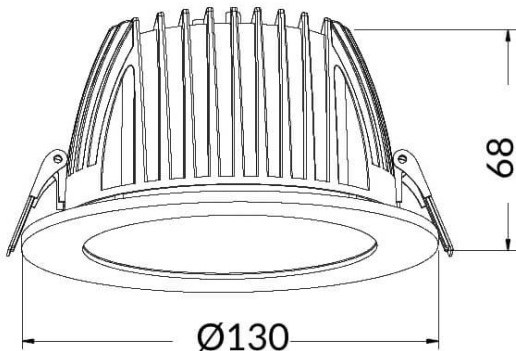

PERFORM-R Smart

Downlight Lavov de la familia PERFORM con una potencia de 15W, CRI>80 y un haz de 80 grados. Fabricado en aluminio inyectado a presión acabado en color Blanco. Flujo real de 1500lm. Eficacia luminosa de 100lm/W DIMABLE WIRELESS .

Código artículo	86.DS22.340T.01
Tipo de producto	Indoor
Categoría	Downlights
Familia	PERFORM-R
Subfamilia	PERFORM-R Smart
Pictograms	

Dimensions

Product dimensions (mm) 145*60

Esquema

Producto	
Potencia real (W)	15
Flujo luminoso real (lm)	1500
Eficacia luminosa (lm/W)	100
Ángulo de apertura	80
Life time (h)	50000 h L80B10
IP	20
Electrical class insulation	Clase II
Color	blanco
Driver incluido	Si
Equipo	DALI
Flicker Free	Si
Light source	LED
Type of LED	COB
Temperatura de color (K)	4000
Consistencia de color (SDCM)	SDCM<5
CRI	80