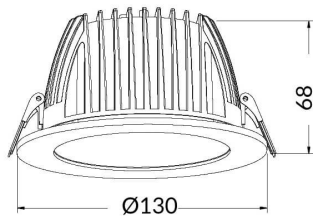

**PERFORM-R Smart**

Downlight Lavov de la familia PERFORM con una potencia de 15W, CRI>80 y un haz de 80 grados. Fabricado en aluminio inyectado a presión acabado en color Blanco. Flujo real de 1500lm. Eficacia luminosa de 100lm/W DIMABLE WIRELESS .

<b>Código artículo</b>	<b>86.DS22.340T.01</b>
<b>Tipo de producto</b>	<b>Indoor</b>
<b>Categoría</b>	<b>Downlights</b>
<b>Familia</b>	<b>PERFORM</b>
<b>Subfamilia</b>	<b>PERFORM-R Smart</b>
<b>Pictograms</b>	

**Dimensions**

**Product dimensions (mm)** 145\*60

**Esquema**

<b>Producto</b>	
<b>Potencia real (W)</b>	<b>15</b>
<b>Flujo luminoso real (lm)</b>	<b>1500</b>
<b>Eficacia luminosa (lm/W)</b>	<b>100</b>
<b>Ángulo de apertura</b>	<b>80</b>
<b>Life time (h)</b>	<b>50000 h L80B10</b>
<b>IP</b>	<b>20</b>
<b>Electrical class insulation</b>	<b>Clase II</b>
<b>Color</b>	<b>blanco</b>
<b>Driver incluido</b>	<b>Si</b>
<b>Equipo</b>	<b>DALI</b>
<b>Flicker Free</b>	<b>Si</b>
<b>Light source</b>	<b>LED</b>
<b>Type of LED</b>	<b>COB</b>
<b>Temperatura de color (K)</b>	<b>4000</b>
<b>Consistencia de color (SDCM)</b>	<b>SDCM&lt;5</b>
<b>CRI</b>	<b>80</b>