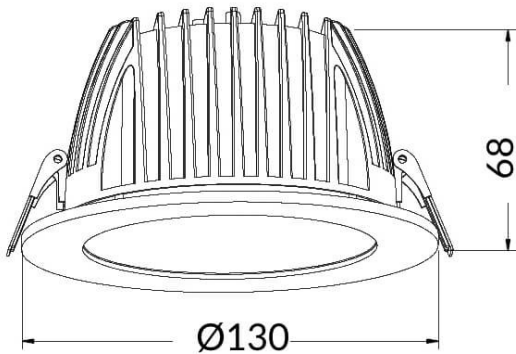

### PERFORM-R Smart

Downlight Lavov de la familia PERFORM con una potencia de 15W, CRI>80 y un haz de 80 grados. Fabricado en aluminio inyectado a presión acabado en color Blanco. Flujo real de 1500lm. Eficacia luminosa de 100lm/W DIMABLE WIRELESS .

<b>Código artículo</b>	<b>86.DS22.340T.01</b>
<b>Tipo de producto</b>	<b>Indoor</b>
<b>Categoría</b>	<b>Downlights</b>
<b>Familia</b>	<b>PERFORM</b>
<b>Subfamilia</b>	<b>PERFORM-R Smart</b>
<b>Pictograms</b>	

#### Dimensions

**Product dimensions (mm)** **145\*60**

#### Esquema

<b>Producto</b>	
<b>Potencia real (W)</b>	<b>15</b>
<b>Flujo luminoso real (lm)</b>	<b>1500</b>
<b>Eficacia luminosa (lm/W)</b>	<b>100</b>
<b>Ángulo de apertura</b>	<b>80</b>
<b>Tiempo de vida</b>	<b>50000 h L80B10</b>
<b>IP</b>	<b>20</b>
<b>Clase de aislamiento</b>	<b>Clase II</b>
<b>Color</b>	<b>blanco</b>
<b>Driver incluido</b>	<b>Si</b>
<b>Equipo</b>	<b>DALI</b>
<b>Flicker Free</b>	<b>Si</b>
<b>Fuente de luz</b>	<b>LED</b>
<b>Tipo de LED</b>	<b>COB</b>
<b>Temperatura de color (K)</b>	<b>4000</b>
<b>Consistencia de color (SDCM)</b>	<b>SDCM5</b>
<b>CRI</b>	<b>80</b>