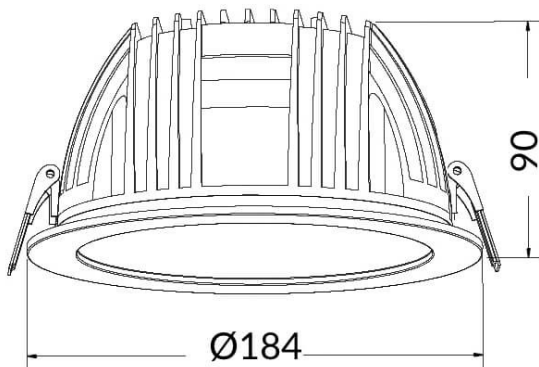

### PERFORM-R Smart

Downlight Lavov de la familia PERFORM con una potencia de 24W, CRI>80 y un haz de 80 grados. Fabricado en aluminio inyectado a presión acabado en color Blanco. Flujo real de 2400lm. Eficacia luminosa de 100lm/W BLANCO TUNEABLE .

#### Dimensions

Product dimensions (mm) 159\*60

#### Esquema

Código artículo	86.DS22.430T.01
Tipo de producto	Indoor
Categoría	Downlights
Familia	PERFORM-R
Subfamilia	PERFORM-R Smart
Pictograms	

Producto	
Potencia real (W)	24
Flujo luminoso real (lm)	2400
Eficacia luminosa (lm/W)	100
Ángulo de apertura	80
Tiempo de vida	50000 h L80B10
IP	20
Clase de aislamiento	Clase II
Color	blanco
Driver incluido	Si
Equipo	PHILIPS ON-OFF
Flicker Free	Si
Fuente de luz	LED
Tipo de LED	COB
Temperatura de color (K)	3000
Consistencia de color (SDCM)	SDCM5
CRI	80