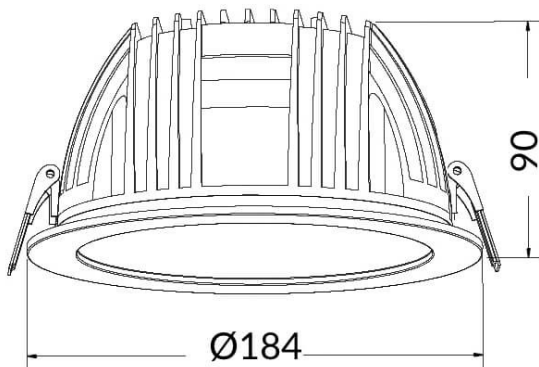

PERFORM-R Smart

Downlight Lavov de la familia PERFORM con una potencia de 24W, CRI>80 y un haz de 80 grados. Fabricado en aluminio inyectado a presión acabado en color Blanco. Flujo real de 2400lm. Eficacia luminosa de 100lm/W BLANCO TUNEABLE .

Dimensions

Product dimensions (mm) 159*60

Esquema

Código artículo	86.DS22.430T.01
Tipo de producto	Indoor
Categoría	Downlights
Familia	PERFORM
Subfamilia	PERFORM-R Smart
Pictograms	

Producto	
Potencia real (W)	24
Flujo luminoso real (lm)	2400
Eficacia luminosa (lm/W)	100
Ángulo de apertura	80
Tiempo de vida	50000 h L80B10
IP	20
Clase de aislamiento	Clase II
Color	blanco
Driver incluido	Si
Equipo	PHILIPS ON-OFF
Flicker Free	Si
Fuente de luz	LED
Tipo de LED	COB
Temperatura de color (K)	3000
Consistencia de color (SDCM)	SDCM5
CRI	80