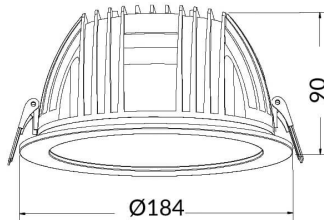

PERFORM-R Smart

Downlight Lavov de la familia PERFORM con una potencia de 24W, CRI>80 y un haz de 80 grados. Fabricado en aluminio inyectado a presión acabado en color Blanco. Flujo real de 2400lm. Eficacia luminosa de 100lm/W BLANCO TUNEABLE .

Código artículo	86.DS22.430T.01
Tipo de producto	Indoor
Categoría	Downlights
Familia	PERFORM
Subfamilia	PERFORM-R Smart
Pictograms	

Dimensions

Product dimensions (mm) 159*60

Esquema

Producto	
Potencia real (W)	24
Flujo luminoso real (lm)	2400
Eficacia luminosa (lm/W)	100
Ángulo de apertura	80
Life time (h)	50000 h L80B10
IP	20
Electrical class insulation	Clase II
Color	blanco
Driver incluido	Si
Equipo	PHILIPS ON-OFF
Flicker Free	Si
Light source	LED
Type of LED	COB
Temperatura de color (K)	3000
Consistencia de color (SDCM)	SDCM<5
CRI	80