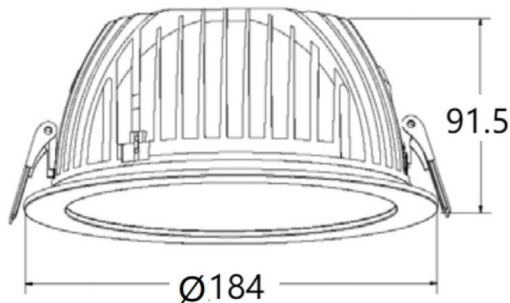

### PERFORM-R Smart

Downlight Lavov de la familia PERFORM con una potencia de 24W, CRI>80 y un haz de 80 grados. Fabricado en aluminio inyectado a presión acabado en color Blanco. Flujo real de 2400lm. Eficacia luminosa de 100lm/W BLANCO TUNEABLE .

#### Dimensions

Product dimensions (mm) 159\*60

#### Esquema

Código artículo	86.DS22.440T.01
Tipo de producto	Indoor
Categoría	Downlights
Familia	PERFORM-R
Subfamilia	PERFORM-R Smart
Pictograms	

Producto	
Potencia real (W)	24
Flujo luminoso real (lm)	2400
Eficacia luminosa (lm/W)	100
Ángulo de apertura	80
Tiempo de vida	50000 h L80B10
IP	20
Clase de aislamiento	Clase II
Color	blanco
Driver incluido	Si
Equipo	DALI
Flicker Free	Si
Fuente de luz	LED
Tipo de LED	COB
Temperatura de color (K)	4000
Consistencia de color (SDCM)	SDCM5
CRI	80