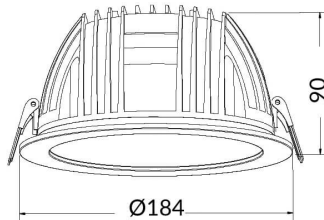

Código artículo 86.DS22.440T.01

Tipo de producto Indoor

Categoría Downlights

Familia PERFORM

Subfamilia PERFORM-R Smart

Pictograms

Dimensions

Product dimensions (mm) 159*60

Esquema

Producto

Potencia real (W) 24

Flujo luminoso real (lm) 2400

Eficacia luminosa (lm/W) 100

Ángulo de apertura 80

Life time (h) 50000 h L80B10

IP 20