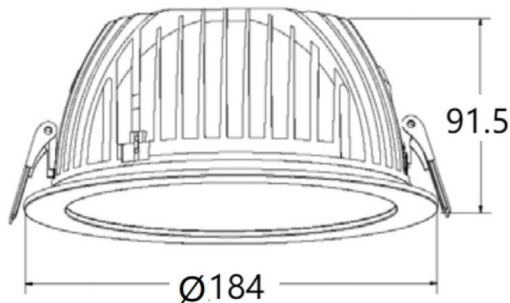

PERFORM-R Smart

Downlight Lavov de la familia PERFORM con una potencia de 24W, CRI>80 y un haz de 80 grados. Fabricado en aluminio inyectado a presión acabado en color Blanco. Flujo real de 2400lm. Eficacia luminosa de 100lm/W BLANCO TUNEABLE .

Dimensions

Product dimensions (mm) 159*60

Esquema

| | |
|------------------|-----------------|
| Código artículo | 86.DS22.440T.01 |
| Tipo de producto | Indoor |
| Categoría | Downlights |
| Familia | PERFORM |
| Subfamilia | PERFORM-R Smart |
| Pictograms | |

| | |
|------------------------------|----------------|
| Producto | |
| Potencia real (W) | 24 |
| Flujo luminoso real (lm) | 2400 |
| Eficacia luminosa (lm/W) | 100 |
| Ángulo de apertura | 80 |
| Tiempo de vida | 50000 h L80B10 |
| IP | 20 |
| Clase de aislamiento | Clase II |
| Color | blanco |
| Driver incluido | Si |
| Equipo | DALI |
| Flicker Free | Si |
| Fuente de luz | LED |
| Tipo de LED | COB |
| Temperatura de color (K) | 4000 |
| Consistencia de color (SDCM) | SDCM5 |
| CRI | 80 |