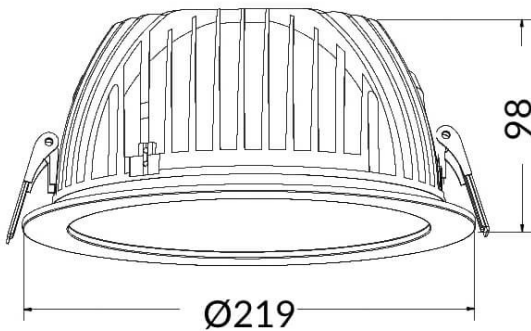

PERFORM-R Smart

Downlight Lavov de la familia PERFORM con una potencia de 35W, CRI>80 y un haz de 80 grados. Fabricado en aluminio inyectado a presión acabado en color Blanco. Flujo real de 3500lm. Eficacia luminosa de 100lm/W DIMABLE WIRELESS .

Dimensions

Product dimensions (mm) 190*60

Esquema

Código artículo	86.DS22.530T.01
Tipo de producto	Indoor
Categoría	Downlights
Familia	PERFORM-R
Subfamilia	PERFORM-R Smart
Pictograms	

Producto	
Potencia real (W)	35
Flujo luminoso real (lm)	3500
Eficacia luminosa (lm/W)	100
Ángulo de apertura	80
Tiempo de vida	50000 h L80B10
IP	20
Clase de aislamiento	Clase II
Color	blanco
Driver incluido	Si
Equipo	PHILIPS ON-OFF
Flicker Free	Si
Fuente de luz	LED
Tipo de LED	COB
Temperatura de color (K)	3000
Consistencia de color (SDCM)	SDCM5
CRI	80