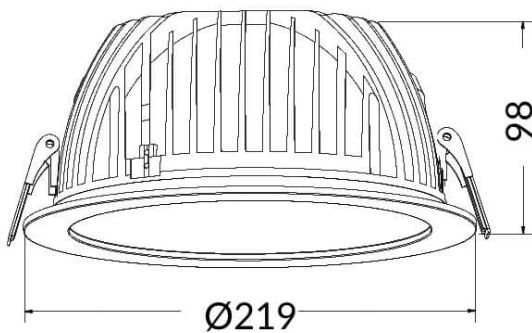

PERFORM-R Smart

Downlight Lavov de la familia PERFORM con una potencia de 35W, CRI>80 y un haz de 80 grados. Fabricado en aluminio inyectado a presión acabado en color Blanco. Flujo real de 3500lm. Eficacia luminosa de 100lm/W DIMABLE WIRELESS .

Código artículo	86.DS22.530T.01
Tipo de producto	Indoor
Categoría	Downlights
Familia	PERFORM
Subfamilia	PERFORM-R Smart
Pictograms	

Dimensions

Product dimensions (mm) **190*60**

Esquema

Producto	
Potencia real (W)	35
Flujo luminoso real (lm)	3500
Eficacia luminosa (lm/W)	100
Ángulo de apertura	80
Tiempo de vida	50000 h L80B10
IP	20
Clase de aislamiento	Clase II
Color	blanco
Driver incluido	Si
Equipo	PHILIPS ON-OFF
Flicker Free	Si
Fuente de luz	LED
Tipo de LED	COB
Temperatura de color (K)	3000
Consistencia de color (SDCM)	SDCM5
CRI	80