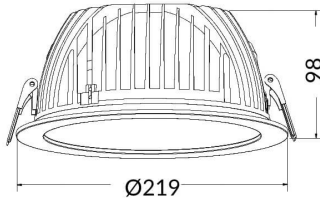

**PERFORM-R Smart**

Downlight Lavov de la familia PERFORM con una potencia de 35W, CRI>80 y un haz de 80 grados. Fabricado en aluminio inyectado a presión acabado en color Blanco. Flujo real de 3500lm. Eficacia luminosa de 100lm/W DIMABLE WIRELESS .

**Dimensions**

**Product dimensions (mm)** 190\*60

**Esquema**

<b>Producto</b>	
<b>Potencia real (W)</b>	<b>35</b>
<b>Flujo luminoso real (lm)</b>	<b>3500</b>
<b>Eficacia luminosa (lm/W)</b>	<b>100</b>
<b>Ángulo de apertura</b>	<b>80</b>
<b>Life time (h)</b>	<b>50000 h L80B10</b>
<b>IP</b>	<b>20</b>
<b>Electrical class insulation</b>	<b>Clase II</b>
<b>Color</b>	<b>blanco</b>
<b>Driver incluido</b>	<b>Si</b>
<b>Equipo</b>	<b>PHILIPS ON-OFF</b>
<b>Flicker Free</b>	<b>Si</b>
<b>Light source</b>	<b>LED</b>
<b>Type of LED</b>	<b>COB</b>
<b>Temperatura de color (K)</b>	<b>3000</b>
<b>Consistencia de color (SDCM)</b>	<b>SDCM&lt;5</b>
<b>CRI</b>	<b>80</b>