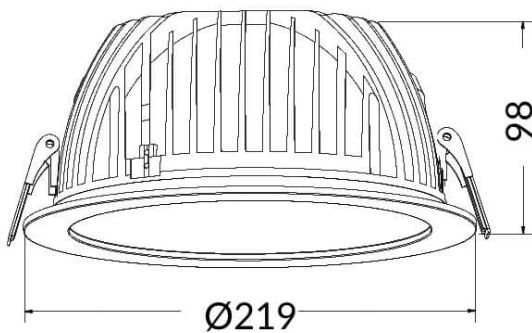

PERFORM-R Smart

Downlight Lavov de la familia PERFORM con una potencia de 35W, CRI>80 y un haz de 80 grados. Fabricado en aluminio inyectado a presión acabado en color Blanco. Flujo real de 3500lm. Eficacia luminosa de 100lm/W DIMABLE WIRELESS .

Código artículo	86.DS22.540T.01
Tipo de producto	Indoor
Categoría	Downlights
Familia	PERFORM-R
Subfamilia	PERFORM-R Smart
Pictograms	

Dimensions

Product dimensions (mm) **190*60**

Esquema

Producto	
Potencia real (W)	35
Flujo luminoso real (lm)	3500
Eficacia luminosa (lm/W)	100
Ángulo de apertura	80
Tiempo de vida	50000 h L80B10
IP	20
Clase de aislamiento	Clase II
Color	blanco
Driver incluido	Si
Equipo	DALI
Flicker Free	Si
Fuente de luz	LED
Tipo de LED	COB
Temperatura de color (K)	4000
Consistencia de color (SDCM)	SDCM5
CRI	80