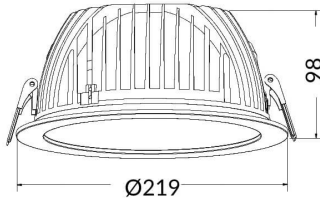

PERFORM-R Smart

Downlight Lavov de la familia PERFORM con una potencia de 35W, CRI>80 y un haz de 80 grados. Fabricado en aluminio inyectado a presión acabado en color Blanco. Flujo real de 3500lm. Eficacia luminosa de 100lm/W DIMABLE WIRELESS .

Código artículo 86.DS22.540T.01

Tipo de producto Indoor

Categoría Downlights

Familia PERFORM

Subfamilia PERFORM-R Smart

Pictograms

Dimensions

Product dimensions (mm) 190*60

Esquema

Producto

Potencia real (W) 35

Flujo luminoso real (lm) 3500

Eficacia luminosa (lm/W) 100

Ángulo de apertura 80

Life time (h) 50000 h L80B10

IP 20