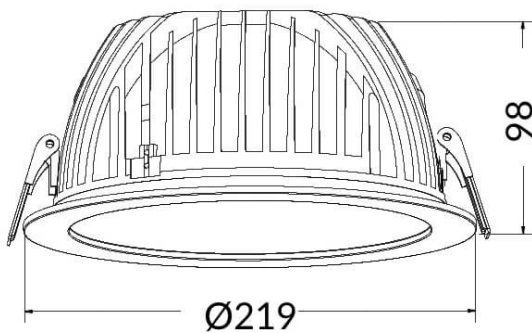

PERFORM-R Smart

Downlight Lavov de la familia PERFORM con una potencia de 42W, CRI>80 y un haz de 80 grados. Fabricado en aluminio inyectado a presión acabado en color Blanco. Flujo real de 4200lm. Eficacia luminosa de 100lm/W DIMABLE WIRELESS .

Dimensions

Product dimensions (mm) **230*72**

Esquema

Código artículo	86.DS22.630T.01
Tipo de producto	Indoor
Categoría	Downlights
Familia	PERFORM-R
Subfamilia	PERFORM-R Smart
Pictograms	

Producto	
Potencia real (W)	42
Flujo luminoso real (lm)	4200
Eficacia luminosa (lm/W)	100
Ángulo de apertura	80
Tiempo de vida	50000 h L80B10
IP	20
Clase de aislamiento	Clase II
Color	blanco
Driver incluido	Si
Equipo	PHILIPS ON-OFF
Flicker Free	Si
Fuente de luz	LED
Tipo de LED	COB
Temperatura de color (K)	3000
Consistencia de color (SDCM)	SDCM5
CRI	80