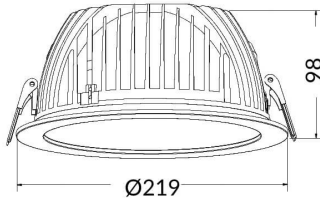

**PERFORM-R Smart**

Downlight Lavov de la familia PERFORM con una potencia de 42W, CRI>80 y un haz de 80 grados. Fabricado en aluminio inyectado a presión acabado en color Blanco. Flujo real de 4200lm. Eficacia luminosa de 100lm/W DIMABLE WIRELESS .

**Dimensions**

**Product dimensions (mm)** 230\*72

**Esquema**

<b>Producto</b>	
<b>Potencia real (W)</b>	<b>42</b>
<b>Flujo luminoso real (lm)</b>	<b>4200</b>
<b>Eficacia luminosa (lm/W)</b>	<b>100</b>
<b>Ángulo de apertura</b>	<b>80</b>
<b>Life time (h)</b>	<b>50000 h L80B10</b>
<b>IP</b>	<b>20</b>
<b>Electrical class insulation</b>	<b>Clase II</b>
<b>Color</b>	<b>blanco</b>
<b>Driver incluido</b>	<b>Si</b>
<b>Equipo</b>	<b>PHILIPS ON-OFF</b>
<b>Flicker Free</b>	<b>Si</b>
<b>Light source</b>	<b>LED</b>
<b>Type of LED</b>	<b>COB</b>
<b>Temperatura de color (K)</b>	<b>3000</b>
<b>Consistencia de color (SDCM)</b>	<b>SDCM&lt;5</b>
<b>CRI</b>	<b>80</b>