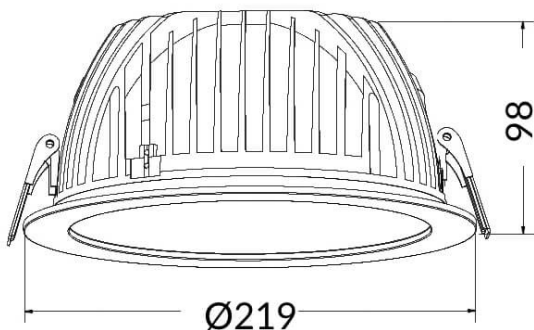

Dimensions

Product dimensions (mm)	230*72
--------------------------------	---------------

Esquema

Producto

Potencia real (W)	42
--------------------------	-----------

Flujo luminoso real (lm)	4200
---------------------------------	-------------