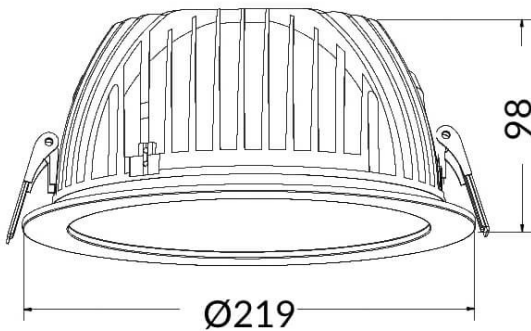

PERFORM-R Smart

Downlight Lavov de la familia PERFORM con una potencia de 42W, CRI>80 y un haz de 80 grados. Fabricado en aluminio inyectado a presión acabado en color Blanco. Flujo real de 4200lm. Eficacia luminosa de 100lm/W DIMABLE WIRELESS .

Dimensions

Product dimensions (mm) **230*72**

Esquema

Código artículo	86.DS22.640T.01
Tipo de producto	Indoor
Categoría	Downlights
Familia	PERFORM-R
Subfamilia	PERFORM-R Smart
Pictograms	

Producto	
Potencia real (W)	42
Flujo luminoso real (lm)	4200
Eficacia luminosa (lm/W)	100
Ángulo de apertura	80
Tiempo de vida	50000 h L80B10
IP	20
Clase de aislamiento	Clase II
Color	blanco
Driver incluido	Si
Equipo	DALI
Flicker Free	Si
Fuente de luz	LED
Tipo de LED	COB
Temperatura de color (K)	4000
Consistencia de color (SDCM)	SDCM5
CRI	80