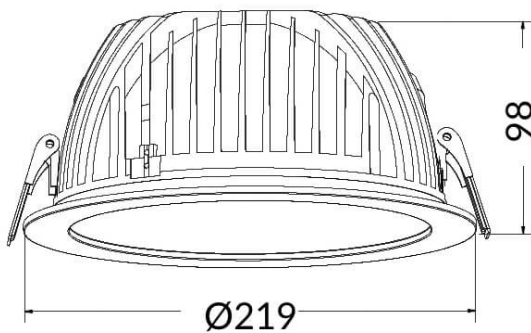

### PERFORM-R Smart

Downlight Lavov de la familia PERFORM con una potencia de 42W, CRI>80 y un haz de 80 grados. Fabricado en aluminio inyectado a presión acabado en color Blanco. Flujo real de 4200lm. Eficacia luminosa de 100lm/W DIMABLE WIRELESS .

<b>Código artículo</b>	<b>86.DS22.640T.01</b>
<b>Tipo de producto</b>	<b>Indoor</b>
<b>Categoría</b>	<b>Downlights</b>
<b>Familia</b>	<b>PERFORM</b>
<b>Subfamilia</b>	<b>PERFORM-R Smart</b>
<b>Pictograms</b>	

#### Dimensions

**Product dimensions (mm)** **230\*72**

#### Esquema

<b>Producto</b>	
<b>Potencia real (W)</b>	<b>42</b>
<b>Flujo luminoso real (lm)</b>	<b>4200</b>
<b>Eficacia luminosa (lm/W)</b>	<b>100</b>
<b>Ángulo de apertura</b>	<b>80</b>
<b>Life time (h)</b>	<b>50000 h L80B10</b>
<b>IP</b>	<b>20</b>
<b>Electrical class insulation</b>	<b>Clase II</b>
<b>Color</b>	<b>blanco</b>
<b>Driver incluido</b>	<b>Si</b>
<b>Equipo</b>	<b>DALI</b>
<b>Flicker Free</b>	<b>Si</b>
<b>Light source</b>	<b>LED</b>
<b>Type of LED</b>	<b>COB</b>
<b>Temperatura de color (K)</b>	<b>4000</b>
<b>Consistencia de color (SDCM)</b>	<b>SDCM&lt;5</b>
<b>CRI</b>	<b>80</b>