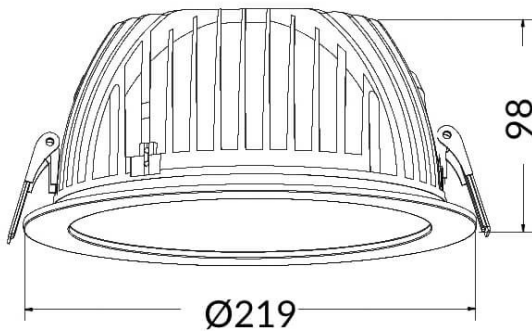

### PERFORM-R Smart

Downlight Lavov de la familia PERFORM con una potencia de 42W, CRI>80 y un haz de 80 grados. Fabricado en aluminio inyectado a presión acabado en color Blanco. Flujo real de 4200lm. Eficacia luminosa de 100lm/W DIMABLE WIRELESS .

<b>Código artículo</b>	<b>86.DS22.640T.01</b>
<b>Tipo de producto</b>	<b>Indoor</b>
<b>Categoría</b>	<b>Downlights</b>
<b>Familia</b>	<b>PERFORM</b>
<b>Subfamilia</b>	<b>PERFORM-R Smart</b>
<b>Pictograms</b>	

### Dimensions

**Product dimensions (mm)** **230\*72**

### Esquema

<b>Producto</b>	
<b>Potencia real (W)</b>	<b>42</b>
<b>Flujo luminoso real (lm)</b>	<b>4200</b>
<b>Eficacia luminosa (lm/W)</b>	<b>100</b>
<b>Ángulo de apertura</b>	<b>80</b>
<b>Tiempo de vida</b>	<b>50000 h L80B10</b>
<b>IP</b>	<b>20</b>
<b>Clase de aislamiento</b>	<b>Clase II</b>
<b>Color</b>	<b>blanco</b>
<b>Driver incluido</b>	<b>Si</b>
<b>Equipo</b>	<b>DALI</b>
<b>Flicker Free</b>	<b>Si</b>
<b>Fuente de luz</b>	<b>LED</b>
<b>Tipo de LED</b>	<b>COB</b>
<b>Temperatura de color (K)</b>	<b>4000</b>
<b>Consistencia de color (SDCM)</b>	<b>SDCM5</b>
<b>CRI</b>	<b>80</b>