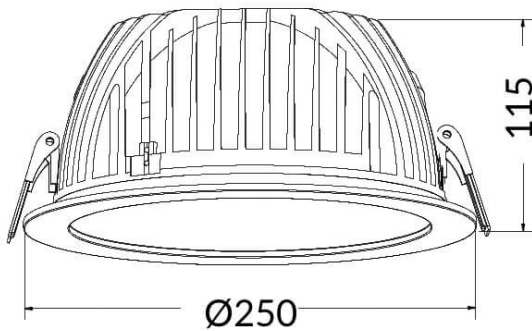

PERFORM-R Smart

Downlight Lavov de la familia PERFORM con una potencia de 55W, CRI>80 y un haz de 80 grados. Fabricado en aluminio inyectado a presión acabado en color Blanco. Flujo real de 5500lm. Eficacia luminosa de 100lm/W DIMABLE WIRELESS .

Código artículo	86.DS22.730T.01
Tipo de producto	Indoor
Categoría	Downlights
Familia	PERFORM-R
Subfamilia	PERFORM-R Smart
Pictograms	

Esquema

Producto	
Potencia real (W)	55
Flujo luminoso real (lm)	5500
Eficacia luminosa (lm/W)	100
Ángulo de apertura	80
Tiempo de vida	50000 h L80B10
IP	20
Clase de aislamiento	Clase II
Color	blanco
Driver incluido	Si
Equipo	ON/OFF
Flicker Free	Si
Fuente de luz	LED
Tipo de LED	COB
Temperatura de color (K)	3000
Consistencia de color (SDCM)	SDCM5
CRI	80