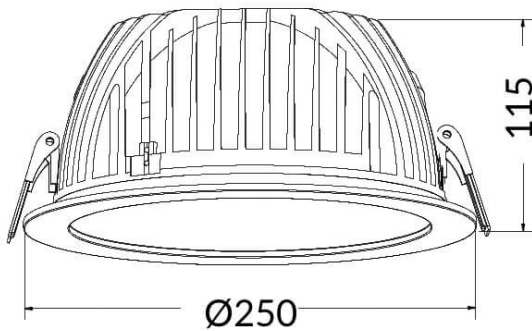

PERFORM-R Smart

Downlight Lavov de la familia PERFORM con una potencia de 55W, CRI>80 y un haz de 80 grados. Fabricado en aluminio inyectado a presión acabado en color Blanco. Flujo real de 5500lm. Eficacia luminosa de 100lm/W DIMABLE WIRELESS .

Código artículo	86.DS22.730T.01
Tipo de producto	Indoor
Categoría	Downlights
Familia	PERFORM
Subfamilia	PERFORM-R Smart
Pictograms	

Esquema

Producto	
Potencia real (W)	55
Flujo luminoso real (lm)	5500
Eficacia luminosa (lm/W)	100
Ángulo de apertura	80
Tiempo de vida	50000 h L80B10
IP	20
Clase de aislamiento	Clase II
Color	blanco
Driver incluido	Si
Equipo	ON/OFF
Flicker Free	Si
Fuente de luz	LED
Tipo de LED	COB
Temperatura de color (K)	3000
Consistencia de color (SDCM)	SDCM5
CRI	80