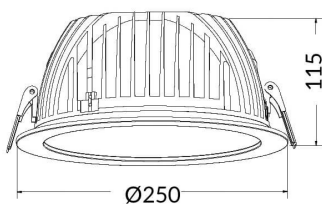

PERFORM-R Smart

Downlight Lavov de la familia PERFORM con una potencia de 55W, CRI>80 y un haz de 80 grados. Fabricado en aluminio inyectado a presión acabado en color Blanco. Flujo real de 5500lm. Eficacia luminosa de 100lm/W DIMABLE WIRELESS .

Código artículo	86.DS22.730T.01
Tipo de producto	Indoor
Categoría	Downlights
Familia	PERFORM
Subfamilia	PERFORM-R Smart
Pictograms	

Esquema

Producto	
Potencia real (W)	55
Flujo luminoso real (lm)	5500
Eficacia luminosa (lm/W)	100
Ángulo de apertura	80
Life time (h)	50000 h L80B10
IP	20
Electrical class insulation	Clase II
Color	blanco
Driver incluido	Si
Equipo	ON/OFF
Flicker Free	Si
Light source	LED
Type of LED	COB
Temperatura de color (K)	3000
Consistencia de color (SDCM)	SDCM<5
CRI	80