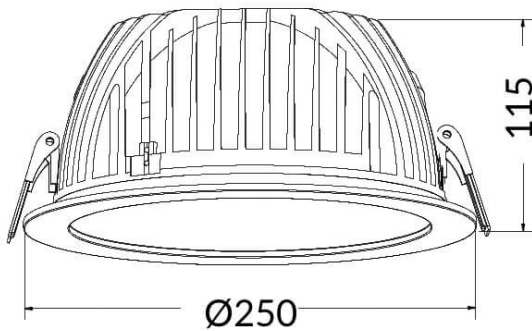

PERFORM-R Smart

Downlight Lavov de la familia PERFORM con una potencia de 55W, CRI>80 y un haz de 80 grados. Fabricado en aluminio inyectado a presión acabado en color Blanco. Flujo real de 5500lm. Eficacia luminosa de 100lm/W DIMABLE WIRELESS .

Código artículo	86.DS22.740T.01
Tipo de producto	Indoor
Categoría	Downlights
Familia	PERFORM-R
Subfamilia	PERFORM-R Smart
Pictograms	

Esquema

Producto	
Potencia real (W)	55
Flujo luminoso real (lm)	5500
Eficacia luminosa (lm/W)	100
Ángulo de apertura	80
Tiempo de vida	50000 h L80B10
IP	20
Clase de aislamiento	Clase II
Color	blanco
Driver incluido	Si
Equipo	DALI
Flicker Free	Si
Fuente de luz	LED
Tipo de LED	COB
Temperatura de color (K)	4000
Consistencia de color (SDCM)	SDCM5
CRI	80