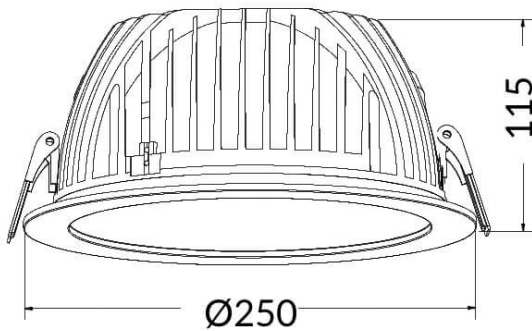

### PERFORM-R Smart

Downlight Lavov de la familia PERFORM con una potencia de 55W, CRI>80 y un haz de 80 grados. Fabricado en aluminio inyectado a presión acabado en color Blanco. Flujo real de 5500lm. Eficacia luminosa de 100lm/W DIMABLE WIRELESS .

<b>Código artículo</b>	<b>86.DS22.740T.01</b>
<b>Tipo de producto</b>	<b>Indoor</b>
<b>Categoría</b>	<b>Downlights</b>
<b>Familia</b>	<b>PERFORM</b>
<b>Subfamilia</b>	<b>PERFORM-R Smart</b>
<b>Pictograms</b>	

### Esquema

<b>Producto</b>	
<b>Potencia real (W)</b>	<b>55</b>
<b>Flujo luminoso real (lm)</b>	<b>5500</b>
<b>Eficacia luminosa (lm/W)</b>	<b>100</b>
<b>Ángulo de apertura</b>	<b>80</b>
<b>Tiempo de vida</b>	<b>50000 h L80B10</b>
<b>IP</b>	<b>20</b>
<b>Clase de aislamiento</b>	<b>Clase II</b>
<b>Color</b>	<b>blanco</b>
<b>Driver incluido</b>	<b>Si</b>
<b>Equipo</b>	<b>DALI</b>
<b>Flicker Free</b>	<b>Si</b>
<b>Fuente de luz</b>	<b>LED</b>
<b>Tipo de LED</b>	<b>COB</b>
<b>Temperatura de color (K)</b>	<b>4000</b>
<b>Consistencia de color (SDCM)</b>	<b>SDCM5</b>
<b>CRI</b>	<b>80</b>