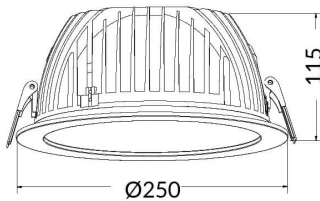

PERFORM-R Smart

Downlight Lavov de la familia PERFORM con una potencia de 55W, CRI>80 y un haz de 80 grados. Fabricado en aluminio inyectado a presión acabado en color Blanco. Flujo real de 5500lm. Eficacia luminosa de 100lm/W DIMABLE WIRELESS .

Código artículo 86.DS22.740T.01

Tipo de producto Indoor

Categoría Downlights

Familia PERFORM

Subfamilia PERFORM-R Smart

Pictograms

Esquema

Producto
Potencia real (W) 55

Flujo luminoso real (lm) 5500

Eficacia luminosa (lm/W) 100

Ángulo de apertura 80

Life time (h) 50000 h L80B10

IP 20

Electrical class insulation Clase II

Color blanco

Driver incluido Si