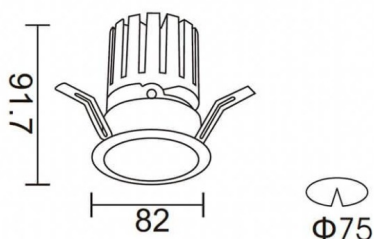

Esquema

PRO-DR Smart

Downlight Lavov de la familia PRO-DR Smart con una potencia de 12,2W y una optica de 12 grados.CCT 3000K. Con un flujo luminoso total de 787,5lm y una eficacia luminosa de 64,56 lm/W. Driver DALI+wireless Casambi.Fabricado en aluminio inyectado a presión y acabado en color negro.

Código artículo	86.DS25.1319.02
Tipo de producto	Indoor
Categoría	Downlights
Familia	PRO-D
Subfamilia	PRO-DR Smart
Pictograms	

Producto	
Potencia real (W)	12.2
Flujo luminoso real (lm)	787.5
Eficacia luminosa (lm/W)	64.56
ángulo de apertura	12
Life time (h)	50000 h L80B10
IP	20
Electrical class insulation	Clase II
Color	negro
Driver incluido	Si
Equipo	DALI+wireless Casambi
Flicker Free	Si
Light source	LED
Type of LED	COB
Temperatura de color (K)	3000
Consistencia de color (SDCM)	SDCM<3
CRI	80