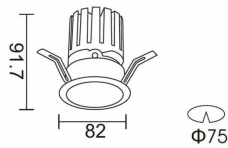

PRO-DR Smart

Downlight Lavov de la familia PRO-DR Smart con una potencia de 12,2W y una optica de 12 grados.CCT 3000K. Con un flujo luminoso total de 787,5lm y una eficacia luminosa de 64,56 lm/W. Driver DALI+wireless Casambi.Fabricado en aluminio inyectado a presión y acabado en color negro.

Código artículo	86.DS25.1319.02
Tipo de producto	Indoor
Categoría	Downlights
Familia	PRO-D
Subfamilia	PRO-DR Smart
Pictograms	

Esquema

Producto	
Potencia real (W)	12.2
Flujo luminoso real (lm)	787.5
Eficacia luminosa (lm/W)	64.56
Ángulo de apertura	12
Life time (h)	50000 h L80B10
IP	20
Electrical class insulation	Clase II
Color	negro
Driver incluido	Si
Equipo	DALI+wireless Casambi
Flicker Free	Si
Light source	LED
Type of LED	COB
Temperatura de color (K)	3000
Consistencia de color (SDCM)	SDCM<3
CRI	80