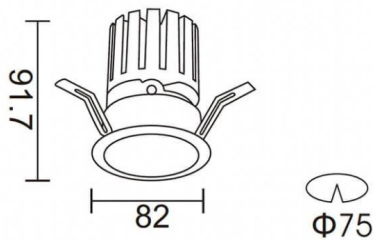

PRO-DR Smart

Downlight Lavov de la familia PRO-DR Smart con una potencia de 12,2W y una optica de 12 grados.CCT 3000K. Con un flujo luminoso total de 787,5lm y una eficacia luminosa de 64,56 lm/W. Driver DALI+wireless Casambi.Fabricado en aluminio inyectado a presión y acabado en color gris.

Código artículo	86.DS25.1319.03
Tipo de producto	Indoor
Categoría	Downlights
Familia	PRO-D
Subfamilia	PRO-DR Smart
Pictograms	

Esquema

Producto	
Potencia real (W)	12.2
Flujo luminoso real (lm)	787.5
Eficacia luminosa (lm/W)	64.56
Ángulo de apertura	12
Life time (h)	50000 h L80B10
IP	20
Electrical class insulation	Clase II
Color	gris
Driver incluido	Si
Equipo	DALI+wireless Casambi
Flicker Free	Si
Light source	LED
Type of LED	COB
Temperatura de color (K)	3000
Consistencia de color (SDCM)	SDCM<3
CRI	80