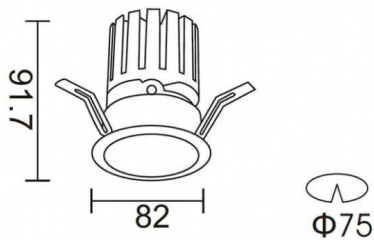

Esquema

PRO-DR Smart

Downlight Lavov de la familia PRO-DR Smart con una potencia de 12,2W y una optica de 12 grados.CCT 3000K. Con un flujo luminoso total de 787,5lm y una eficacia luminosa de 64,56 lm/W. Driver DALI+wireless Casambi.Fabricado en aluminio inyectado a presión y acabado en color gris.

Código artículo	86.DS25.1319.03
Tipo de producto	Indoor
Categoría	Downlights
Familia	PRO-D
Subfamilia	PRO-DR Smart
Pictograms	

Producto	
Potencia real (W)	12.2
Flujo luminoso real (lm)	787.5
Eficacia luminosa (lm/W)	64.56
Ángulo de apertura	12
Tiempo de vida	50000 h L80B10
IP	20
Clase de aislamiento	Clase II
Color	gris
Driver incluido	Si
Equipo	DALI+wireless Casambi
Flicker Free	Si
Fuente de luz	LED
Tipo de LED	COB
Temperatura de color (K)	3000
Consistencia de color (SDCM)	SDCM3
CRI	80