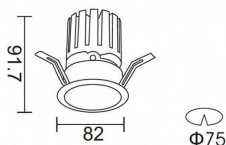

PRO-DR Smart

Downlight Lavov de la familia PRO-DR Smart con una potencia de 12,2W y una optica de 24 grados.CCT 3000K. Con un flujo luminoso total de 787,5lm y una eficacia luminosa de 64,56 lm/W. Driver DALI+wireless Casambi.Fabricado en aluminio inyectado a presión y acabado en color blanco.

Código artículo	86.DS25.1329.01

Tipo de producto	Indoor

Categoría	Downlights

Familia	PRO-D

Subfamilia	PRO-DR Smart

Pictograms	

Esquema