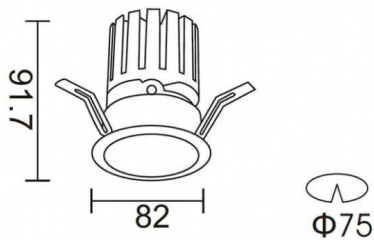

Esquema

PRO-DR Smart

Downlight Lavov de la familia PRO-DR Smart con una potencia de 12,2W y una optica de 24 grados.CCT 3000K. Con un flujo luminoso total de 787,5lm y una eficacia luminosa de 64,56 lm/W. Driver DALI+wireless Casambi.Fabricado en aluminio inyectado a presión y acabado en color negro.

Código artículo	86.DS25.1329.02
Tipo de producto	Indoor
Categoría	Downlights
Familia	PRO-D
Subfamilia	PRO-DR Smart
Pictograms	

Producto	
Potencia real (W)	12.2
Flujo luminoso real (lm)	787.5
Eficacia luminosa (lm/W)	64.56
Ángulo de apertura	24
Tiempo de vida	50000 h L80B10
IP	20
Clase de aislamiento	Clase II
Color	negro
Driver incluido	Si
Equipo	DALI+wireless Casambi
Flicker Free	Si
Fuente de luz	LED
Tipo de LED	COB
Temperatura de color (K)	3000
Consistencia de color (SDCM)	SDCM3
CRI	80