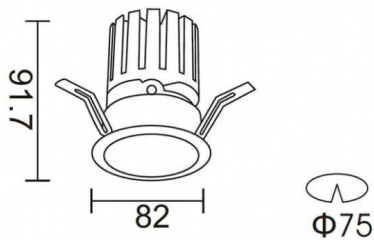

Esquema

PRO-DR Smart

Downlight Lavov de la familia PRO-DR Smart con una potencia de 12,2W y una optica de 24 grados.CCT 3000K. Con un flujo luminoso total de 787,5lm y una eficacia luminosa de 64,56 lm/W. Driver DALI+wireless Casambi.Fabricado en aluminio inyectado a presión y acabado en color negro.

Código artículo	86.DS25.1329.02
Tipo de producto	Indoor
Categoría	Downlights
Familia	PRO-D
Subfamilia	PRO-DR Smart
Pictograms	

Producto	
Potencia real (W)	12.2
Flujo luminoso real (lm)	787.5
Eficacia luminosa (lm/W)	64.56
Ángulo de apertura	24
Life time (h)	50000 h L80B10
IP	20
Electrical class insulation	Clase II
Color	negro
Driver incluido	Si
Equipo	DALI+wireless Casambi
Flicker Free	Si
Light source	LED
Type of LED	COB
Temperatura de color (K)	3000
Consistencia de color (SDCM)	SDCM<3
CRI	80