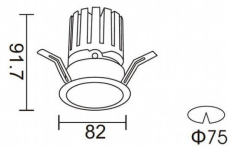

PRO-DR Smart

Downlight Lavov de la familia PRO-DR Smart con una potencia de 12,2W y una optica de 24 grados.CCT 3000K. Con un flujo luminoso total de 787,5lm y una eficacia luminosa de 64,56 lm/W. Driver DALI+wireless Casambi.Fabricado en aluminio inyectado a presión y acabado en color negro.

Código artículo	86.DS25.1329.02
Tipo de producto	Indoor
Categoría	Downlights
Familia	PRO-D
Subfamilia	PRO-DR Smart

Pictograms

Esquema

Producto	
Potencia real (W)	12.2
Flujo luminoso real (lm)	787.5
Eficacia luminosa (lm/W)	64.56
Ángulo de apertura	24
Life time (h)	50000 h L80B10
IP	20
Electrical class insulation	Clase II
Color	negro
Driver incluido	Si
Equipo	DALI+wireless Casambi
Flicker Free	Si
Light source	LED
Type of LED	COB
Temperatura de color (K)	3000
Consistencia de color (SDCM)	SDCM<3
CRI	80